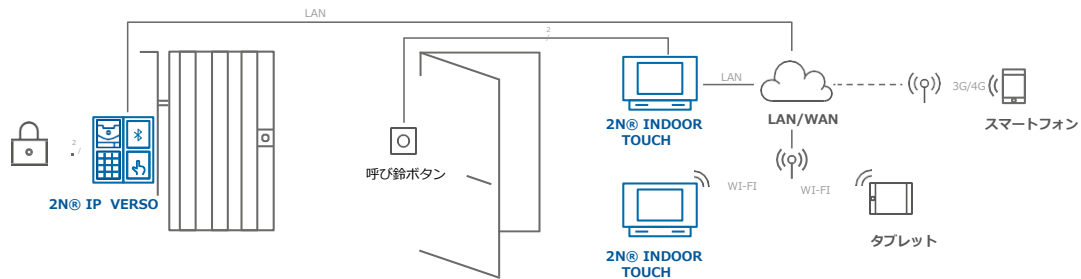

不在着信と留守番機能

不在時に訪問者を画像にて記録します。

おやすみモード

「おやすみ」モードでは、設定された時間は音を鳴らない設定にすることが可能です。

Webインターフェースを介したリモート管理

世界中のどこからでもインターネットを通して、簡単にモニター設定と管理を行うことができます。

PBXの統合

SIPプロトコルを使用することにより、現在使用中のIP電話システムと簡単に統合することができます。

ホームオートメーション管理

2N®インドアタッチには、サードパーティのアプリケーションをインストールすることができます。(有料オプション)

DIAGRAM

TECHNICAL PARAMETERS

電源

タイプ	外部電源アダプター	12 V DC
	2A / PoE 802.3af	
消費電力	10 W	

ユーザーインターフェース

アスペクト比	16:9
ディスプレイサイズ	7インチ
解像度	1,024x600px 24bpp (1,670万画像)