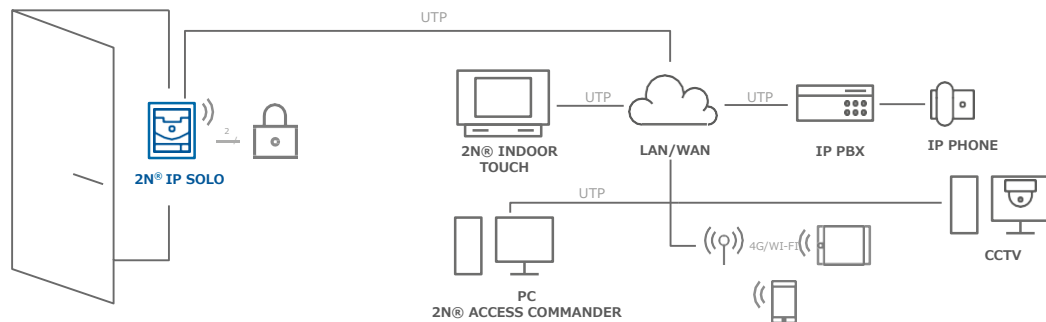

2N® IP Solo

FEATURES & BENEFITS

暗視カメラ

暗闇の中でも、誰があなたの玄関の前に立っているのか分かるでしょう。暗視カメラは、どこに設定されているか外観から確認できません。そのため、侵入者は監視されているということ自体知りません。

ホームオートメーションシステムに簡単に統合

インターフォンは、オープンAPIを介して、既存のホームオートメーションシステムに簡単に接続できます。

画像送信

2N® IP ソロを使用すると、通話時にカメラによってキャプチャされた訪問者のスナップショットを電子メールで送信できます。

サーフェスマウントとフラッシュマウント設置

2つのインターフォンマウントから玄関により合うマウントを選択できます。

外部カメラ

外部IPカメラをインターフォンに接続するだけで、すべての死角をカバーできます。

2N®リモート設定

弊社のフリーサービスを使い、時間とお金をセーブできます。セキュリティで保護されたクラウドサービス使用し、全てのデバイスにリモートアクセスし、あなたのお客様に最速の応答が可能です。

DIAGRAM

TECHNICAL PARAMETERS

シグナルプロトコル

SIP 2.0 (RFC - 3261)

ボタン

ボタン 白いバックライトと簡単に取り外し可能なラベルが付いている透明なボタン

ボタン数 1

オーディオ

マイク 内臓マイク
スピーカー 2W

1 kHzの音圧1 mの距離で78 dB

オーディオストリーム

コーデック G.711, G.722, G.729, L16/16kHz

カメラ

解像度 - JPEG 1280 x 960 ピクセル
解像度 - ビデオ電話 640 x 480 ピクセル
視野角 120° (H), 90° (V), 145° (D)
暗視映像 可

ビデオストリーム

コーデック H.263+, H.263, H.264, MJPEG

インターフェース

供給電源 12V ± 15%/ 2A DC, または PoE
PoE PoE 802.3af (クラス 0 - 12.95W)
LAN ねじ込み式電源コネクタ、10/100BASE-TX Auto-MDIX付き
パッシブ出力 NC/NO コンタクト, 最大 30 V/1 A AC/DC
アクティブスイッチ出力 電源に応じて10 ~ 14 V DC (PoE: 14 V; アダプター: 電源電圧), 最大 700 mA
サポートプロトコル SIP2.0, DHCP opt. 66, ONVIF, SMTP, 802.1x, RTSP, RTP, TFTP, HTTP, HTTPS, Syslog

デバイス情報

動作温度 -40°C ~ 60°C
保管温度 -40°C ~ 70°C
湿度 10%~95% (結露しないこと)

規格 IP54, IK08

サイズ

床置き用フレーム1モジュール 107x130x28mm
フラッシュ取り付け用フレーム1モジュール 130x153x5mm

SOFTWARE

2N® アクセスコマンドー - 2NアクセスユニットおよびIPインターフォン用のアクセス管理ソフト

2N® IP アイ - インターフォンカメラのビデオで固定電話を充実させるアプリ

2N® ネットワークスキャナー - ネットワーク上の2N IPインターフォンとアクセス管理ユニットを検出するためのアプリ

2N® モバイルビデオ - インターフォンからスマートフォンにビデオ電話を提供するモバイルアプリ