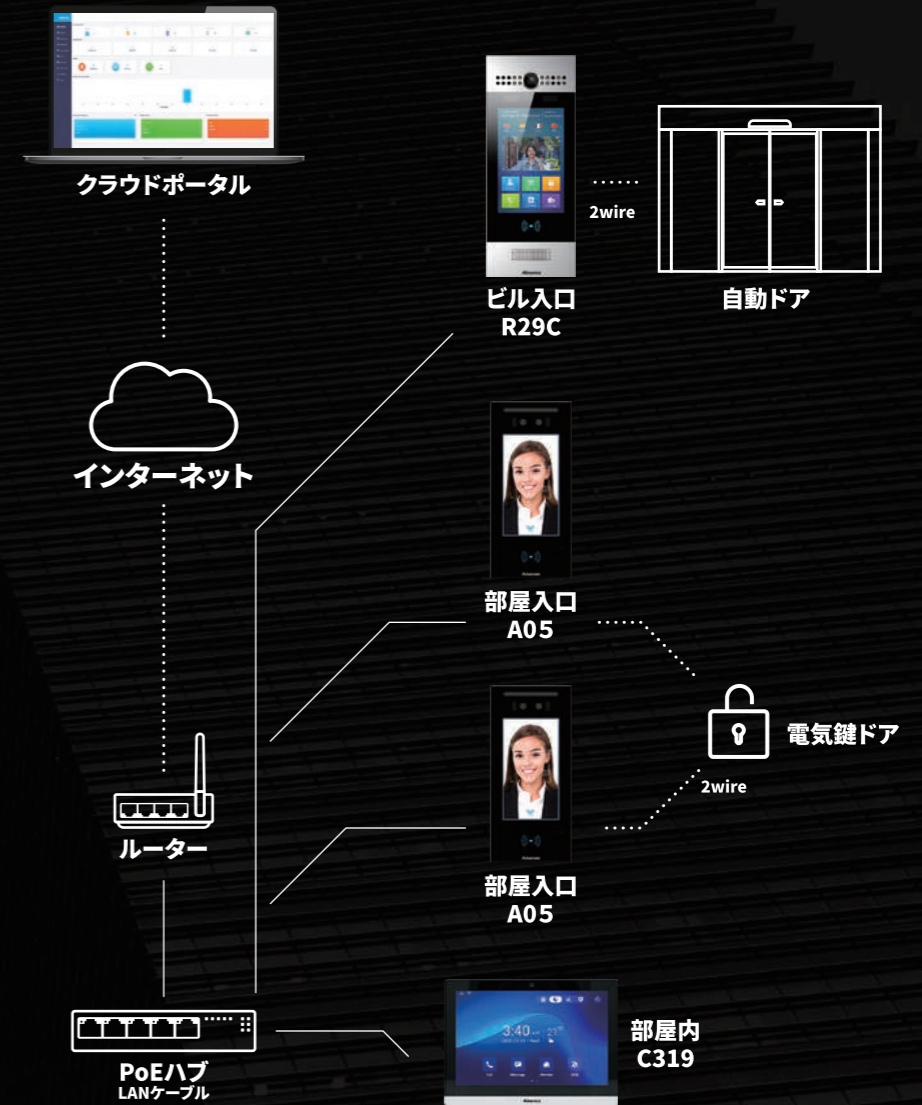

**メッセージ機能**  
管理者から入居者へメッセージを送信

**見守りコールセンター**  
コールセンターにボタンでつながる環境構築

**スマートホーム**  
各社スマートホームゲートウェイと連携可能

**オリジナルアプリ**  
オリジナルアプリでサービスを提供可能

## Solution 1

映像セキュリティソリューション

既存の防犯カメラシステムにIPインターフォンと室内モニターを連携させ、住まいのセキュリティをさらに強化。IPインターフォンだからできる構成になります。

## Solution 2

スマートインターフォン&スマートロック連携

DOORCOM独自開発アプリにより異なるシステムのスマートインターフォンとスマートロックを統合。エントランスと玄関のドアをワンアプリで解錠操作が可能になります。さらに、ホームオートメーション連携によりスマートホームを実現できます。

## Solution 3

クラウド入退出管理

クラウド入退出管理を実現。ビル入口と部屋の入り口をワンアプリで解錠操作が可能になります。さらに、ホームオートメーション連携によりスマートホームを実現できます。