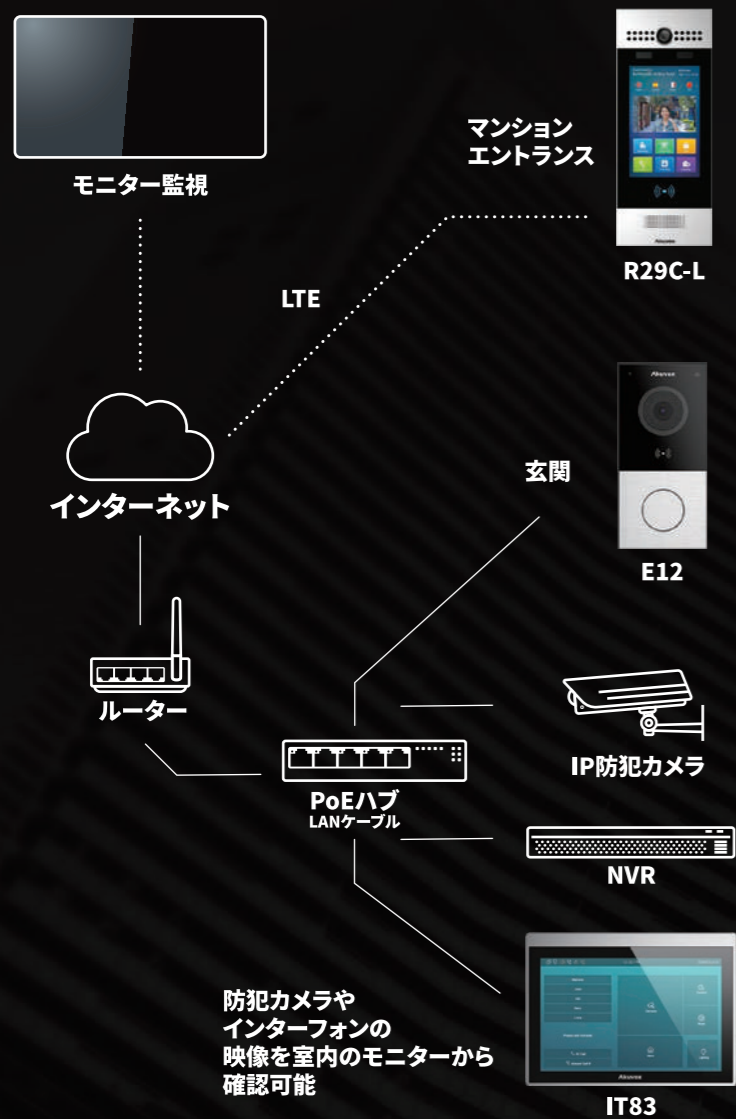

**メッセージ機能**  
管理者から入居者へメッセージを送信

**見守りコールセンター**  
コールセンターにボタンでつながる環境構築

**スマートホーム**  
各社スマートホームゲートウェイと連携可能

**オリジナルアプリ**  
オリジナルアプリでサービスを提供可能

## Solution 1

映像セキュリティソリューション

既存の防犯カメラシステムにIPインターフォンと室内モニターを連携させ、住まいのセキュリティをさらに強化。IPインターフォンだからできる構成になります。