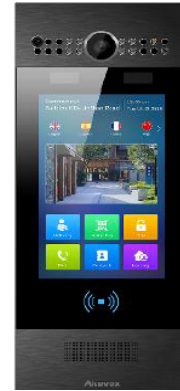

## Akuvox R29C-B

### 体温測定付き顔認証IP集合玄関機

一番有効なセキュリティは、訪問者の身元を口頭や視覚で確認する方法が最良です。  
 Akuvoxの顔認証・QR認証カメラ付き IP液晶集合玄関機R29C-Bを使用すると、門や玄関を簡単に監視できますので、施設の安全性が高まり、安心してご利用いただけます。

#### 詳細情報

- 住宅や商業施設の監視ドア/ゲートの見守り
- デュアルカメラによる不正認証防止
- 顔確認の正確性 99%以上:認識速度 0.6 秒以下 :誤認識 0.1%以下
- IP 電話、スマートフォンまたはソフトフォンとの通信
- オートロックの遠隔操作
- 入館者の体温をリアルタイム監視
- アクセスを必要とする訪問者、配達員、サービス担当者への応答時間を短縮

#### 商品概要

本体材質: アルミニウム  
 RAM / ROM: 2GB / 16GB  
 ディスプレイ: 7インチIPS LCD  
 スクリーン: 7インチ大型タッチスクリーン  
 カメラ: 3メガピクセル、自動照明  
 補助カメラ: 5メガピクセル  
 体温測定センサー搭載  
 ライトセンサー対応  
 赤外線センサー対応  
 RS485 & ウィーガンポート対応  
 カードリーダー: 13.56MHz & 125kHz  
 出力リレー: 解錠用3出力リレー  
 マイク: -32dB  
 スピーカー: 8Ω / 2W  
 Bluetooth: 対応  
 イーサネットポート: RJ45 10/100Mbps  
 802.3af (POE電源供給)  
 12V DCコネクタ (PoEを使用しない場合)  
 防水 & 防塵: IP65  
 設置: 壁埋め込みまたは壁掛け  
 サイズ: 324 × 130 × 27mm (H × W × D)  
 壁埋め込み寸法: 324 × 130 × 60mm  
 壁掛け寸法: 324 × 130 × 33mm  
 動作湿度: 10~90%  
 動作温度: -20°C ~ 55°C  
 保管温度: -40°C ~ 70°C